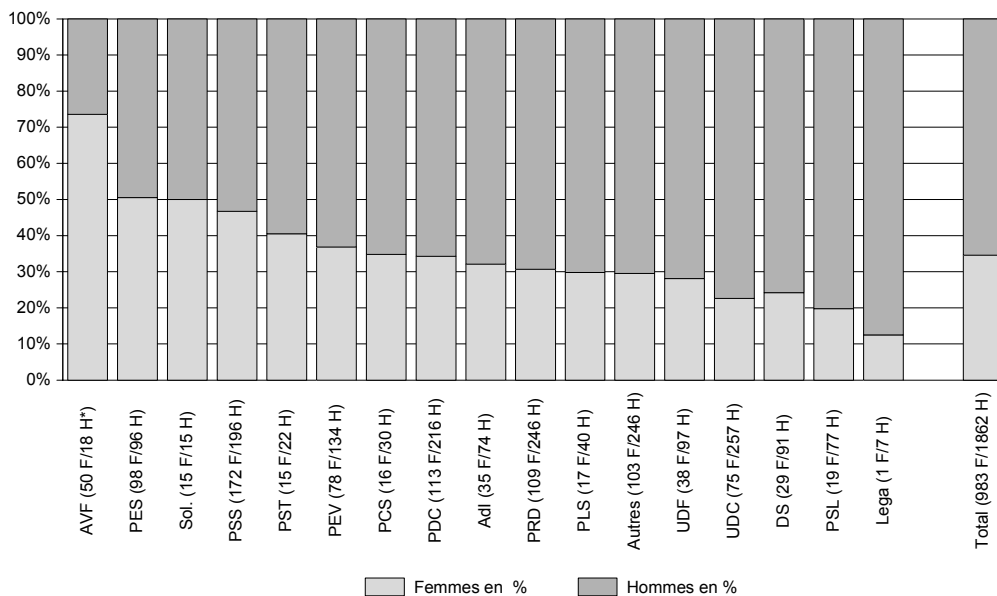

**G1 Elections au Conseil national de 1999: les candidats (femmes et hommes), selon les partis**

\* Nombre de candidats: F=femmes H=hommes